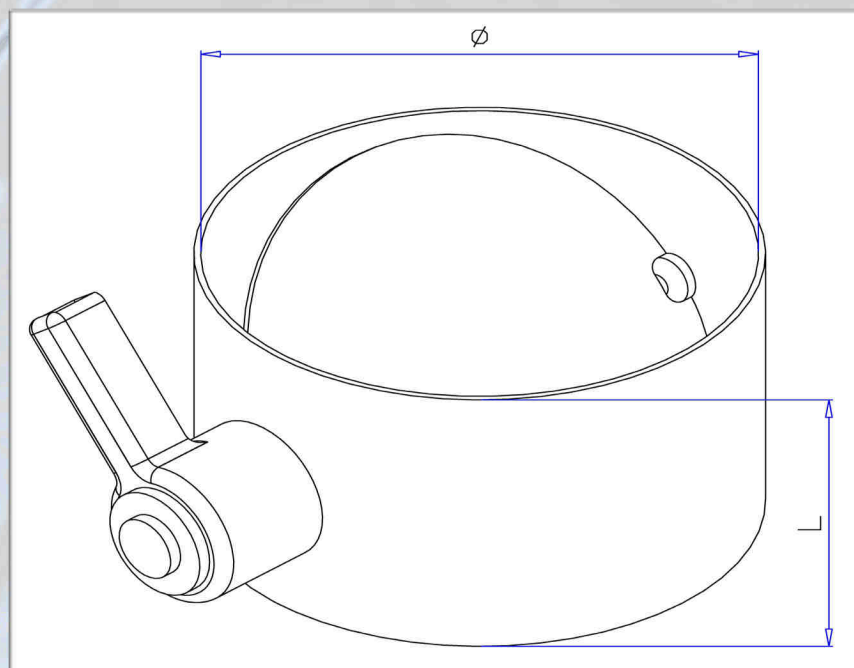

SERRANDA MANUALE PVC/PP PVC/PP ADJUSTABLE DAMPER

| Ø | L |
|-----|-----|
| 75 | 120 |
| 90 | 120 |
| 110 | 120 |
| 125 | 120 |
| 140 | 120 |
| 160 | 120 |
| 180 | 120 |
| 200 | 120 |
| 225 | 120 |
| 250 | 120 |
| 280 | 140 |
| 315 | 140 |
| 355 | 140 |
| 400 | 140 |
| 450 | 440 |
| 500 | 480 |
| 600 | 590 |
| 700 | 660 |
| 800 | 720 |